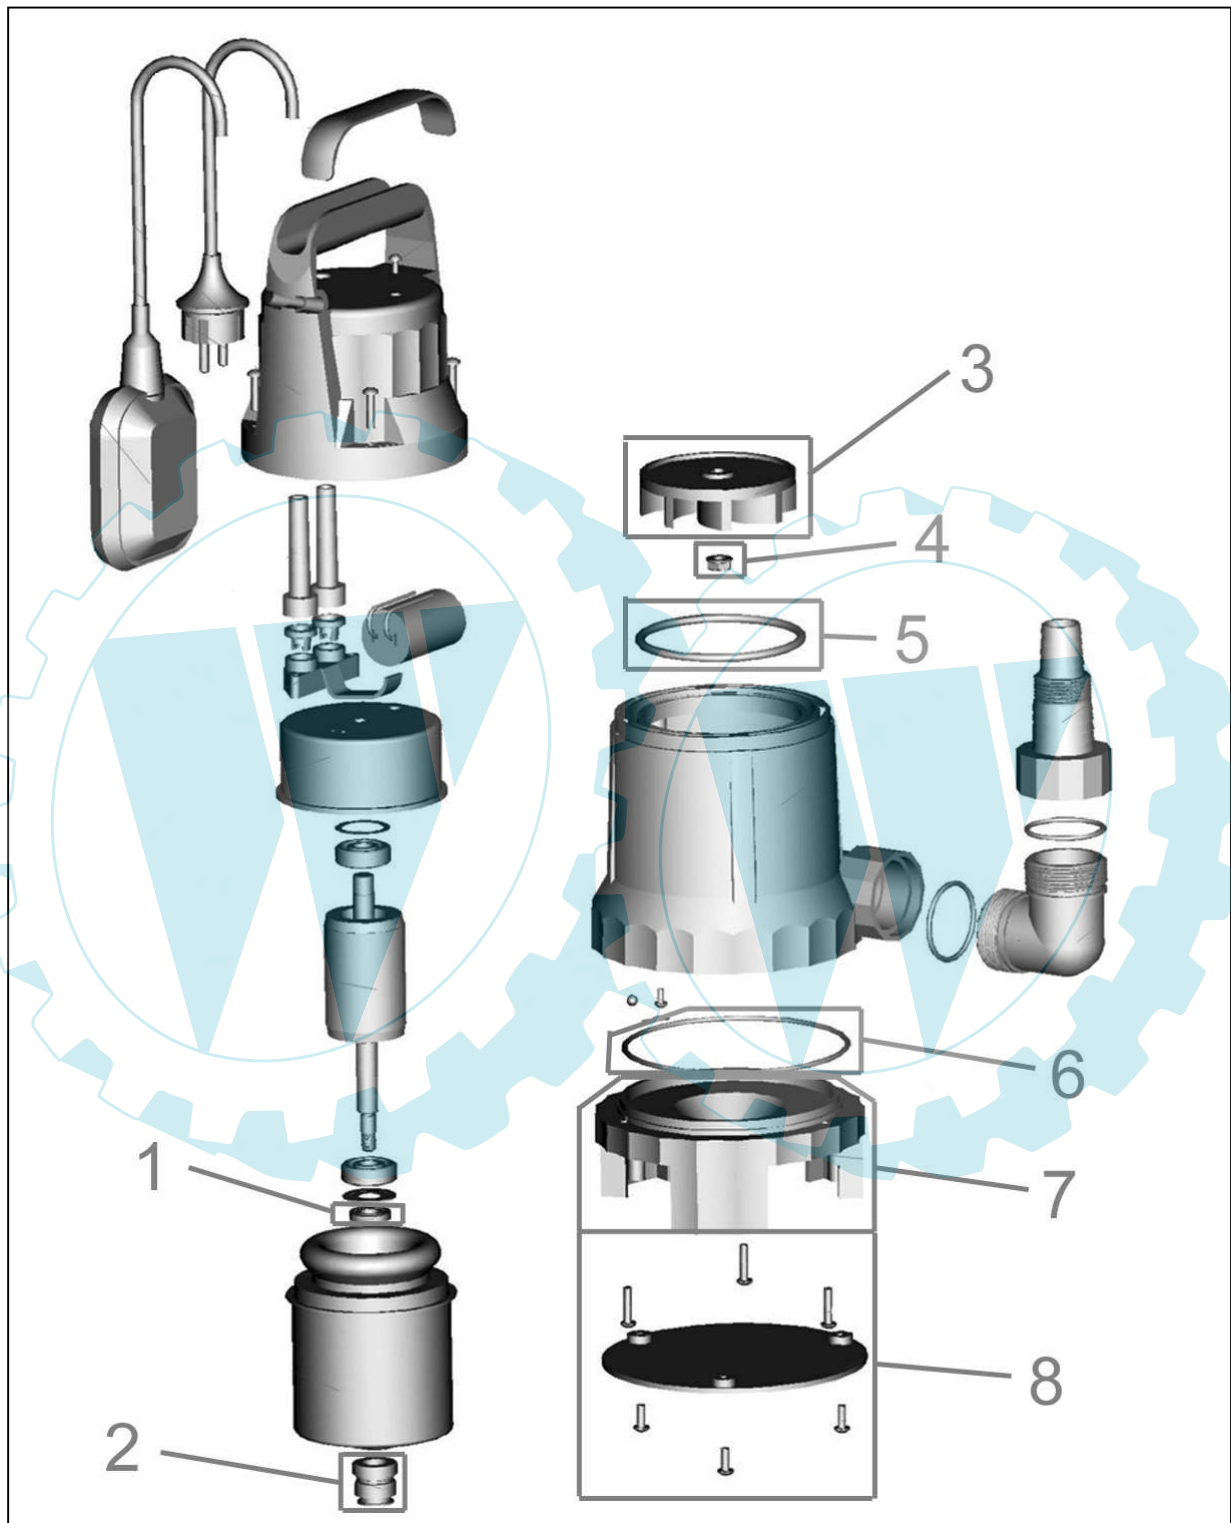

94621

94621

Pos.-Nr.	Ersatzteil-Nr.	Bezeichnung	Pos.-Nr.	Ersatzteil-Nr.	Bezeichnung
001	94621-04001	Wellendichtring	005	94621-04005	O-Ring oben
002	94621-04002	Mechanische Dichtung	006	94621-04006	O-Ring unten
003	94621-04003	Laufgrad	007	94621-04007	Pumpenboden
004	94621-04004	Mutter	008	94621-04008	Bodenplatte